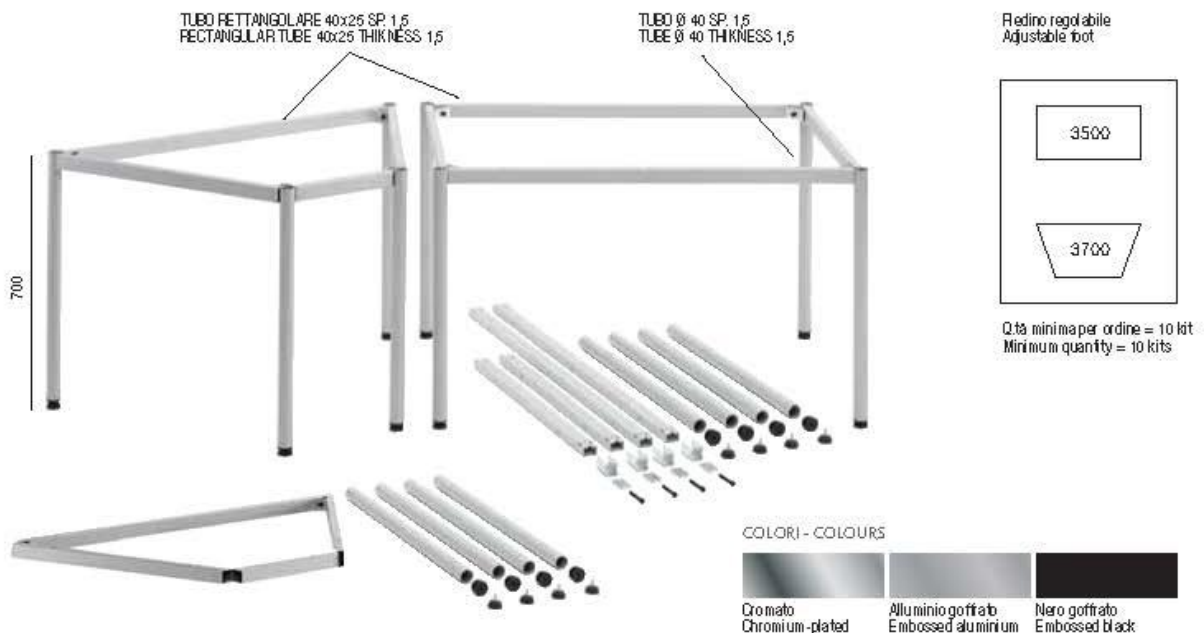

## TUBO QUADRO - SQUARE TUBE

## TUBO TONDO - ROUND TUBE

### Tavolo 3500

Lunghezza traversi A - B  
Length of cross members A - B  
80  
100  
120  
140  
160  
180  
200

### Tavolo 3700

Lunghezza traversi A Length of cross members A	Lunghezza traversi B Length of cross members B
120	80
140	80
160	80
180	80
200	80

Particolare montato.  
Assembled component.

Come si monta.  
Assembly.