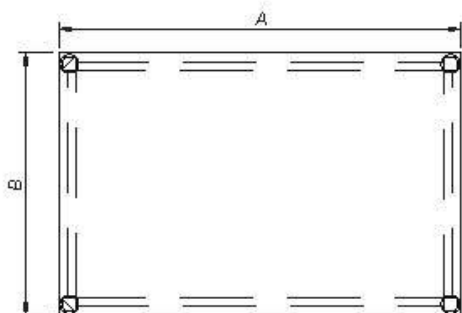

## DIMENSIONI - DIMENSIONS

### Tavolo 3500

Lunghezza traversi A - B  
Length of cross members A - B  
80  
100  
120  
140  
160  
180  
200