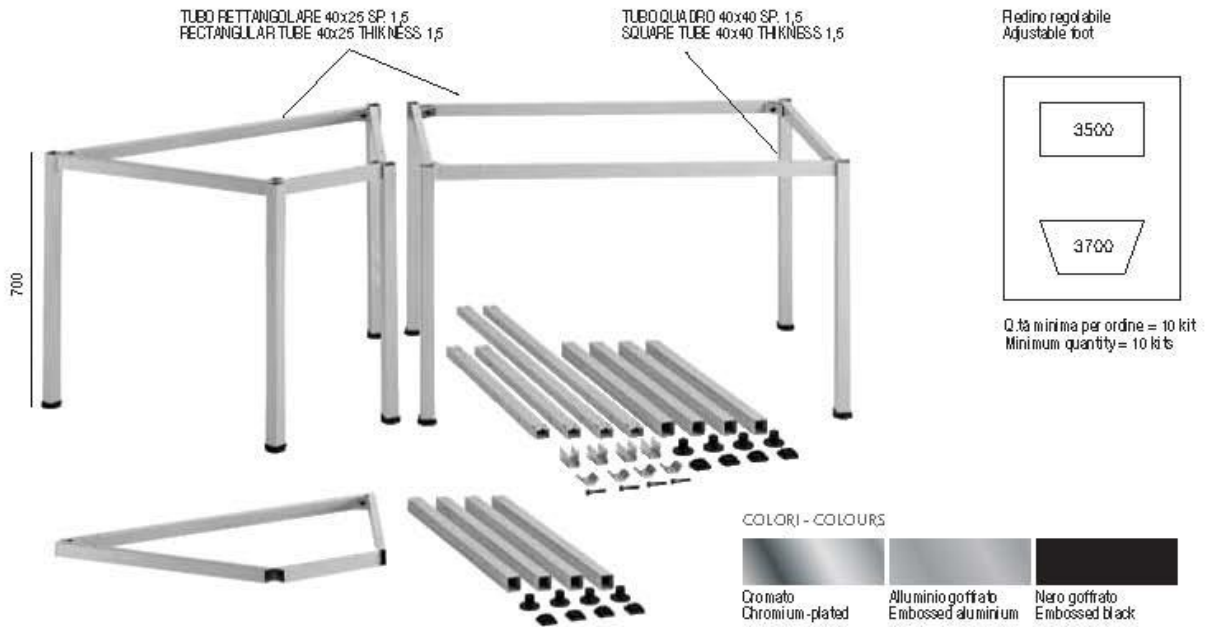

## TUBO QUADRO - SQUARE TUBE

## TUBO TONDO - ROUND TUBE

### Tavolo 3500

Lunghezza traversi A - B  
Length of cross members A - B  
80  
100  
120  
140  
160  
180  
200