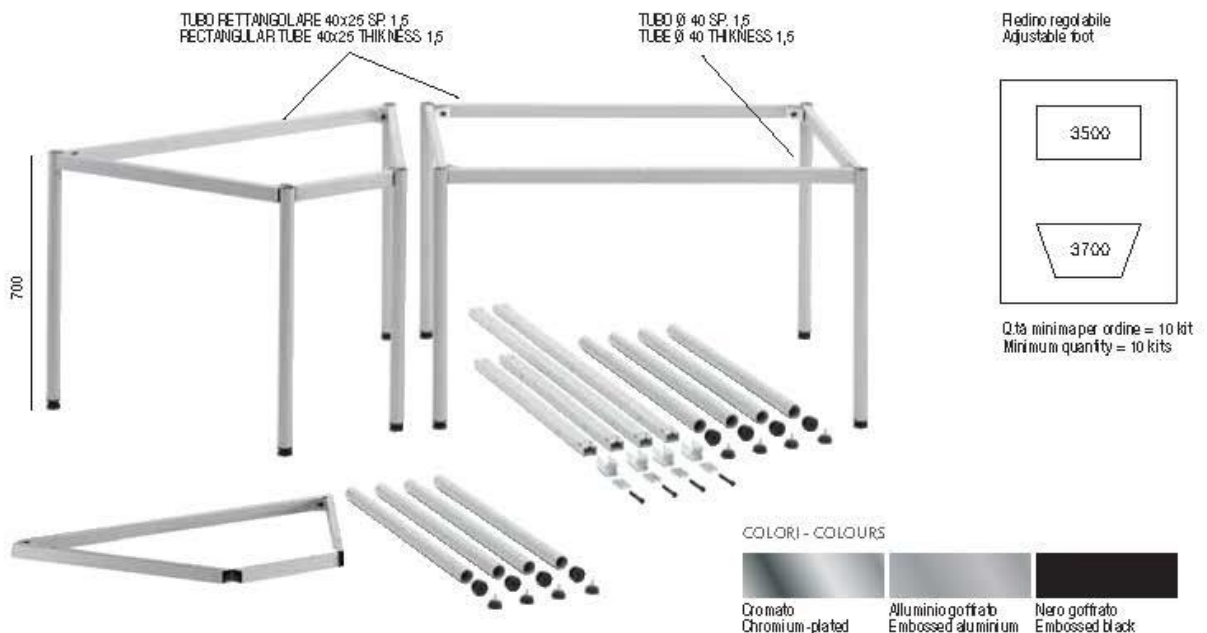

## TUBO QUADRO - SQUARE TUBE

## TUBO TONDO - ROUND TUBE

### Tavolo 3500

Lunghezza traversi A - B  
Length of cross members A - B  
80  
100  
120  
140  
160  
180  
200