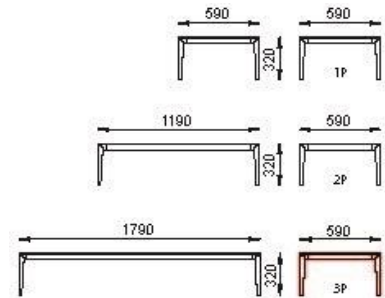

SEIPO®

Kreative
COLLECTION

PRONTO
COLLECTION

CERTIFIED
MANAGEMENT SYSTEMS

CQY
CERTIQUALITY

UNI EN ISO 9001:2015
UNI EN ISO 14001:2015
UNI ISO 45001:2018

Serie Tea Articolo TE026

Ultimo aggiornamento 18 ottobre 2021

Articolo realizzato in Italia da azienda certificata UNI EN ISO 9001:2015 (Sistema Qualità) - UNI EN ISO 14001:2015 (Sistema Ambiente) - UNI ISO 45001:2018 (Sistema Sicurezza) nel pieno rispetto delle norme vigenti. Tutti i materiali che la compongono sono separabili e riciclabili.

Componenti di Serie:

TELAIO: interno in acciaio e legno, con gambe in legno massello

FINITURE:

- Faggio naturale - Noce scuro - Wengé

OPZIONI:

TE027 - Gancio unione telai

ATTENZIONE: L'immagine presente in questa scheda è da ritenersi indicativa

Seipo s.r.l.
Ufficio Tecnico