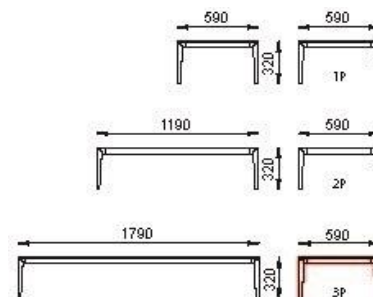

SEIPO®

Kreative
COLLECTION

PRONTO
COLLECTION

CERTIFIED
MANAGEMENT SYSTEMS

CQY
CERTIQUALITY

UNI EN ISO 9001:2015
UNI EN ISO 14001:2015
UNI ISO 45001:2018

Serie Tea Articolo TE025

Ultimo aggiornamento 18 ottobre 2021

Articolo realizzato in Italia da azienda certificata UNI EN ISO 9001:2015 (Sistema Qualità) - UNI EN ISO 14001:2015 (Sistema Ambiente) - UNI ISO 45001:2018 (Sistema Sicurezza) nel pieno rispetto delle norme vigenti. Tutti i materiali che la compongono sono separabili e riciclabili.

Componenti di Serie:

TELAIO: interno in acciaio e legno, con gambe in legno massello

FINITURE:

- Faggio naturale - Noce scuro - Wengé

OPZIONI:

TE027 - Gancio unione telai

ATTENZIONE: L'immagine presente in questa scheda è da ritenersi indicativa

Seipo s.r.l.
Ufficio Tecnico