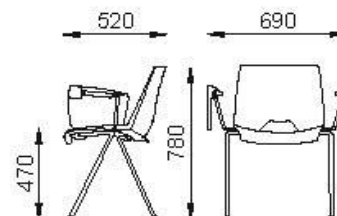

SEIPO®

Kreative
COLLECTION

PRONTO
COLLECTION

CERTIFIED
MANAGEMENT SYSTEMS

CQY
CERTIQUALITY

UNI EN ISO 9001:2015
UNI EN ISO 14001:2015
UNI ISO 45001:2018

Serie Strike Articolo SP13C

Ultimo aggiornamento 15 novembre 2021

Articolo realizzato in Italia da azienda certificata UNI EN ISO 9001:2015 (Sistema Qualità) - UNI EN ISO 14001:2015 (Sistema Ambiente) - UNI ISO 45001:2018 (Sistema Sicurezza) nel pieno rispetto delle norme vigenti. Tutti i materiali che la compongono sono separabili e riciclabili.

Componenti di Serie:

TELAIO: in tubo di acciaio cromato di diametro 20 mm.

BRACCIOLI: in tubo di acciaio cromato con copertura in polipropilene nero

TAVOLETTA SCRITTOIO: in hpl di colore nero con snodo antipanico in acciaio

MONOSCOCCA SEDILE E SCHIENALE: in nylon nei vari colori disponibili.

COLORI SEDILE E SCHIENALE:

- Arancio - Bianco - Blu - Grigio - Nero - Rosso - Sabbia - Verde

IMPILABILE: fino a 10 sedute.

Opzionali:

GN CR - Gancio di unione per sedie con braccioli

CR - Carrello porta sedie

ATTENZIONE: L'immagine presente in questa scheda è da ritenersi indicativa

Seipo s.r.l.
Ufficio Tecnico