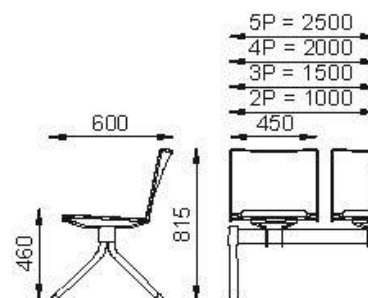

SEIPO®

Kreative
COLLECTION

PRONTO
COLLECTION

CERTIFIED
MANAGEMENT SYSTEMS

CQY
CERTIQUALITY

UNI EN ISO 9001:2015
UNI EN ISO 14001:2015
UNI ISO 45001:2018

Serie Snack Articolo SN07G

Ultimo aggiornamento 21 febbraio 2022

Articolo realizzato in Italia da azienda certificata UNI EN ISO 9001:2015 (Sistema Qualità) - UNI EN ISO 14001:2015 (Sistema Ambiente) - UNI ISO 45001:2018 (Sistema Sicurezza) nel pieno rispetto delle norme vigenti. Tutti i materiali che la compongono sono separabili e riciclabili.

Componenti di Serie:

TRAVE: in tubo di acciaio sezione mm 80 per mm 40 verniciato grigio

GAMBE: in tubo di acciaio verniciato grigio

TELAIO: attacco trave in tubo di acciaio verniciato grigio

SEDILE E SCHIENALE: in nylon nei vari colori disponibili.

COLORI SEDILE E SCHIENALE:

- Bianco - Grigio - Verde - Nero - Sabbia

Opzionali:

PD12 - Piedino per fissaggio panca a pavimento nero

CL 1 - Sedile e schienale in polipropilene auto estiguenete classe 1, nei colori: Grigio e Nero

ATTENZIONE: L'immagine presente in questa scheda è da ritenersi indicativa

Seipo s.r.l.
Ufficio Tecnico