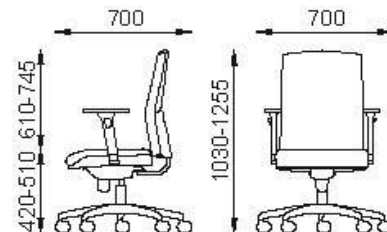

SEIPO®

Kreative
COLLECTION

PRONTO
COLLECTION

CERTIFIED
MANAGEMENT SYSTEMS

CQY
CERTIQUALITY

UNI EN ISO 9001:2015
UNI EN ISO 14001:2015
UNI ISO 45001:2018

Serie Sky Articolo SK07

Ultimo aggiornamento 29 ottobre 2021

Articolo realizzato in Italia da azienda certificata UNI EN ISO 9001:2015 (Sistema Qualità) - UNI EN ISO 14001:2015 (Sistema Ambiente) - UNI ISO 45001:2018 (Sistema Sicurezza) nel pieno rispetto delle norme vigenti. Tutti i materiali che la compongono sono separabili e riciclabili.

Componenti di Serie:

RUOTE: RT05 - A doppia battitura in nylon nero diam. 65 mm.

BASE: BS80 - Base a 5 razze in alluminio spazzolato e lucidato, diametro 700 mm.

COLONNA A GAS: Cromata, di classe 3

MOVIMENTI:

F- Movimento sincronizzato in alluminio nero che permette:

1) La rotazione del sedile di 360°

2) La regolazione dell'altezza del pistone a gas

3) La regolazione dell'intensità di carica automatica.

4) Il blocco e lo sblocco in 5 posizioni tramite la leva con sistema antishock.

1)

2)

3)

4)

SCHIENALE: anatomica curvato in legno con sistema up and down

SEDILE: interno in legno con relativo sottosedile

IMBOTTITURE: in resine poliuretaniche a densità differenziata schiumate a freddo e tagliate da blocco.

BRACCIOLI: B24 - regolabile in 3D von staffe in acciaio e pad in poliuretano

RIVESTIMENTI:

- Tessuti acrilici (categoria "K") - Ecopelle ignifuga (categoria "D2") - Ecopelle (Categoria "D")

- Pelle genuina (Categoria "Pelle") - Tessuti ignifughi (categorie "B"- "V"- "M"- "T"- "S")

Opzionali:

RUOTE:

-RT06 - A doppia battitura nylon nero, gommate in desmopan grigio diam. 65 mm.

-RT07 - A doppia battitura nylon nero, gommate in desmopan grigio autofrenante diam. 65 mm.

-RT08 - A doppia battitura nylon nero, gommate in con profili cromati diam. 65 mm.

-RT13 - A doppia battitura nylon nero, antistatici diam. 50 mm.

PIEDINI:

-PD10 - In poliammide colore nero

-PD11 - In poliammide colore nero con copertura cromata

BASE: BS81 - Base a 5 razze in nylon nero, diametro 700 mm.

BRACCIOLI:

- BR09 - Bracciolo fisso in nylon.

- BR67 - Bracciolo fisso in alluminio spazzolato e lucidato.

IMBOTTITURE: In resine poliuretaniche a densità differenziata schiumate a freddo e tagliate da blocco ignifughe conformi alla Uni 9175 Classe 1IM

PERSONALIZZAZIONI possibilità di confezionare il prodotto con colori diversi a parità di categoria, usare filati a contrasto con le finiture, cucire marchio o logo nella poltrona

ATTENZIONE: L'immagine presente in questa scheda è da ritenersi indicativa

CONFORMITA' DEL PRODOTTO: -Conforme UNI EN 1335 par 1-2 di tipo A-B -Omologazione ministeriale classe 1IM sul manufatto (solo rivestimento cat. "V" "D2") su richiesta in fase d'ordine.

Seipo s.r.l.
Ufficio Tecnico