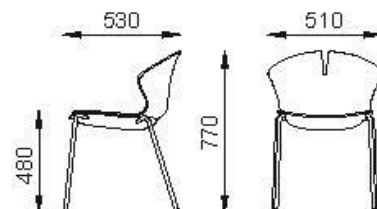

SEIPO®

Kreative
COLLECTION

PRONTO
COLLECTION

CERTIFIED
MANAGEMENT SYSTEMS

CQY
CERTIQUALITY

UNI EN ISO 9001:2015
UNI EN ISO 14001:2015
UNI ISO 45001:2018

Serie Over Articolo OV01

Ultimo aggiornamento 15 novembre 2021

Articolo realizzato in Italia da azienda certificata UNI EN ISO 9001:2015 (Sistema Qualità) - UNI EN ISO 14001:2015 (Sistema Ambiente) - UNI ISO 45001:2018 (Sistema Sicurezza) nel pieno rispetto delle norme vigenti. Tutti i materiali che la compongono sono separabili e riciclabili.

Componenti di Serie:

TELAIO: in tubo di acciaio cromato di diametro 15 mm.

MONOSCOCCA SEDILE E SCHIENALE: in nylon nei vari colori disponibili.

COLORI MONOSCOCCA:

- E4 Road   - EJ Icesurf   - EL Citric   - EM Snowball   - E7 Cream   - EP Peach   - EN Violet   - EZ Grey-Blue

IMPILABILE: fino a 5 sedute.

Opzionali:

ATTENZIONE: L'immagine presente in questa scheda è da ritenersi indicativa

Seipo s.r.l.
Ufficio Tecnico