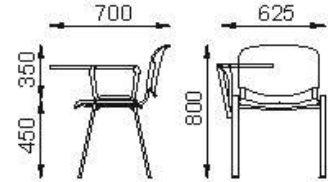

SEIPO®

Kreative
COLLECTION

PRONTO
COLLECTION

CERTIFIED
MANAGEMENT SYSTEMS

CQY
CERTIQUALITY

UNI EN ISO 9001:2015
UNI EN ISO 14001:2015
UNI ISO 45001:2018

Serie Look Articolo LP138N

Ultimo aggiornamento 22 novembre 2021

Articolo realizzato in Italia da azienda certificata UNI EN ISO 9001:2015 (Sistema Qualità) - UNI EN ISO 14001:2015 (Sistema Ambiente) - UNI ISO 45001:2018 (Sistema Sicurezza) nel pieno rispetto delle norme vigenti. Tutti i materiali che la compongono sono separabili e riciclabili.

Componenti di Serie:

TELAIO: 4 gambe, in tubo di acciaio verniciato nero a polveri epossidiche, di dimensione 30x10 mm con puntali antiscivolo

BRACCIOLO: fisso in nylon nero

TAVOLETTA SCRITTOIO: in termoplastica nera con snodo antipanico e sistema di ribaltamento

SEDILE E SCHIENALE: in nylon nei vari colori disponibili.

COLORI SEDILE E SCHIENALE:

- Blu   - Grigio   - Nero   - Verde   - Rosso   - Bordeaux   - Arancio

Opzionali:

GC LK - Gancio di unione per sedie con e senza braccioli

CR LK - Carrello porta sedie

CE LK - Cestello portariviste

TF LK - Tavolettta scrittoio in faggio verniciato naturale con snodo antipanico

SCHIENALE E SEDILE - In polipropilene autoestingente classe 1 disponibile solo nei colori blu e nero

ATTENZIONE: L'immagine presente in questa scheda è da ritenersi indicativa

Seipo s.r.l.
Ufficio Tecnico