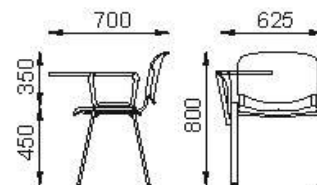

SEIPO®

Kreative
COLLECTION

PRONTO
COLLECTION

CERTIFIED
MANAGEMENT SYSTEMS

CQY
CERTIQUALITY

UNI EN ISO 9001:2015
UNI EN ISO 14001:2015
UNI ISO 45001:2018

Serie Look Articolo LP138G

Ultimo aggiornamento 22 novembre 2021

Componenti di Serie:

TELAIO: 4 gambe, in tubo di acciaio verniciato grigio a polveri epossidiche, di dimensione 30x10 mm con puntali antiscivolo

BRACCIOLO: fisso in nylon nero

TAVOLETTA SCRITTOIO: in termoplastica nera con snodo antipanicco e sistema di ribaltamento