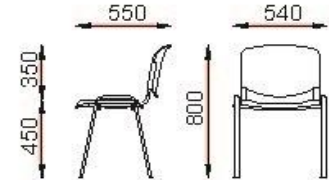

SEIPO®

Kreative
COLLECTION

PRONTO
COLLECTION

CERTIFIED
MANAGEMENT SYSTEMS

CQY
CERTIQUALITY

UNI EN ISO 9001:2015
UNI EN ISO 14001:2015
UNI ISO 45001:2018

Serie Look Articolo LP136N

Ultimo aggiornamento 22 novembre 2021

Articolo realizzato in Italia da azienda certificata UNI EN ISO 9001:2015 (Sistema Qualità) - UNI EN ISO 14001:2015 (Sistema Ambiente) - UNI ISO 45001:2018 (Sistema Sicurezza) nel pieno rispetto delle norme vigenti. Tutti i materiali che la compongono sono separabili e riciclabili.

Componenti di Serie:

TELAIO: 4 gambe, in tubo di acciaio verniciato nero a polveri epossidiche, di dimensione 30x10 mm con puntali antiscivolo

SEDILE E SCHIENALE: in polipropilene nei vari colori disponibili.

COLORI SEDILE E SCHIENALE:

- Blu   - Grigio   - Nero   - Verde   - Rosso   - Bordeaux   - Arancio

IMPILABILE: fino a 20 sedute.

Opzionali:

GC LK - Gancio di unione per sedie con e senza braccioli

CR LK - Carrello porta sedie

CE LK - Cestello portariviste

SCHIENALE E SEDILE - In polipropilene autoestingente classe 1 disponibile solo nei colori blu e nero

ATTENZIONE: L'immagine presente in questa scheda è da ritenersi indicativa

Seipo s.r.l.
Ufficio Tecnico