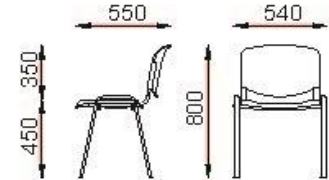

SEIPO®

Kreative
COLLECTION

PRONTO
COLLECTION

CERTIFIED
MANAGEMENT SYSTEMS

CQY
CERTIQUALITY

UNI EN ISO 9001:2015
UNI EN ISO 14001:2015
UNI ISO 45001:2018

Serie Look Articolo LP136C

Ultimo aggiornamento 22 novembre 2021

Componenti di Serie:

TELAIO: 4 gambe, in tubo di acciaio cromato, di dimensione 30x10 mm con puntali antiscivolo

SEDILE E SCHIENALE: in polipropilene nei vari colori disponibili.

COLORI SEDILE E SCHIENALE:

- Blu - Grigio - Nero - Verde - Rosso - Bordeaux - Arancio

IMPILABILE: fino a 20 sedute.

Opzionali:

GC LK - Gancio di unione per sedie con e senza braccioli

CR LK - Carrello porta sedie

CE LK - Cestello portariviste

SCHIENALE E SEDILE - In polipropilene autoestingente classe 1 disponibile solo nei colori blu e nero

ATTENZIONE: L'immagine presente in questa scheda è da ritenersi indicativa

Seipo s.r.l.
Ufficio Tecnico