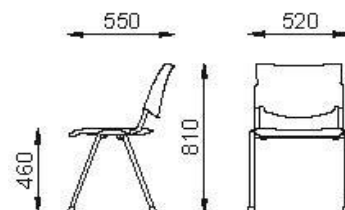

SEIPO®

Kreative
COLLECTION

PRONTO
COLLECTION

CERTIFIED
MANAGEMENT SYSTEMS

CQY
CERTIQUALITY

UNI EN ISO 9001:2015
UNI EN ISO 14001:2015
UNI ISO 45001:2018

Serie Lamia Articolo LP001N

Ultimo aggiornamento 22 novembre 2022

Articolo realizzato in Italia da azienda certificata UNI EN ISO 9001:2015 (Sistema Qualità) - UNI EN ISO 14001:2015 (Sistema Ambiente) - UNI ISO 45001:2018 (Sistema Sicurezza) nel pieno rispetto delle norme vigenti. Tutti i materiali che la compongono sono separabili e riciclabili.

Componenti di Serie:

TELAIO: in tubo di acciaio verniciato nero di diametro 20 mm.

SEDILE E SCHIENALE: in nylon nei vari colori disponibili.

COLORI SEDILE E SCHIENALE:

- Azzurro - Bianco - Grigio - Nero - Rosso - Sabbia - Verde

IMPILABILE: fino a 20 sedute.

Opzionali:

GC LA - Gancio di unione per sedie senza braccioli

CR LA - Carrello porta sedie

CE LA - Cestello portariviste

SCHIENALE E SEDILE - In polipropilene autoestingente classe 1 disponibile solo nei colori grigio e nero

ATTENZIONE: L'immagine presente in questa scheda è da ritenersi indicativa

Seipo s.r.l.
Ufficio Tecnico