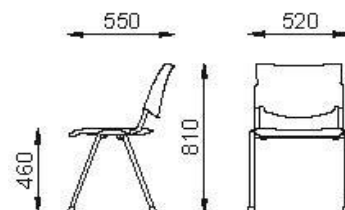

SEIPO®

Kreative
COLLECTION

PRONTO
COLLECTION

CERTIFIED
MANAGEMENT SYSTEMS

CQY
CERTIQUALITY

UNI EN ISO 9001:2015
UNI EN ISO 14001:2015
UNI ISO 45001:2018

Serie Lamia Articolo LP001G

Ultimo aggiornamento 22 novembre 2022

Articolo realizzato in Italia da azienda certificata UNI EN ISO 9001:2015 (Sistema Qualità) - UNI EN ISO 14001:2015 (Sistema Ambiente) - UNI ISO 45001:2018 (Sistema Sicurezza) nel pieno rispetto delle norme vigenti. Tutti i materiali che la compongono sono separabili e riciclabili.

Componenti di Serie:

TELAIO: in tubo di acciaio verniciato grigio di diametro 20 mm.

SEDILE E SCHIENALE: in nylon nei vari colori disponibili.

COLORI SEDILE E SCHIENALE:

- Azzurro - Bianco - Grigio - Nero - Rosso - Sabbia - Verde

IMPILABILE: fino a 20 sedute.

Opzionali:

GC LA - Gancio di unione per sedie senza braccioli

CR LA - Carrello porta sedie

CE LA - Cestello portariviste

SCHIENALE E SEDILE - In polipropilene autoestingente classe 1 disponibile solo nei colori grigio e nero

ATTENZIONE: L'immagine presente in questa scheda è da ritenersi indicativa

Seipo s.r.l.
Ufficio Tecnico