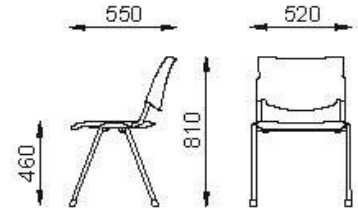

SEIPO®

Kreative
COLLECTION

PRONTO
COLLECTION

CERTIFIED
MANAGEMENT SYSTEMS

CQY
CERTIQUALITY

UNI EN ISO 9001:2015
UNI EN ISO 14001:2015
UNI ISO 45001:2018

Serie Lamia Articolo LPO01C

Ultimo aggiornamento 22 novembre 2022

Articolo realizzato in Italia da azienda certificata UNI EN ISO 9001:2015 (Sistema Qualità) - UNI EN ISO 14001:2015 (Sistema Ambiente) - UNI ISO 45001:2018 (Sistema Sicurezza) nel pieno rispetto delle norme vigenti. Tutti i materiali che la compongono sono separabili e riciclabili.

Componenti di Serie:

TELAIO: in tubo di acciaio cromato di diametro 20 mm.

SEDILE E SCHIENALE: in nylon nei vari colori disponibili.

COLORI SEDILE E SCHIENALE:

- Azzurro - Bianco - Grigio - Nero - Rosso - Sabbia - Verde

IMPILABILE: fino a 20 sedute.

Opzionali:

GC LA - Gancio di unione per sedie senza braccioli

CR LA - Carrello porta sedie

CE LA - Cestello portariviste

SCHIENALE E SEDILE - In polipropilene autoestingente classe 1 disponibile solo nei colori grigio e nero

ATTENZIONE: L'immagine presente in questa scheda è da ritenersi indicativa

Seipo s.r.l.
Ufficio Tecnico