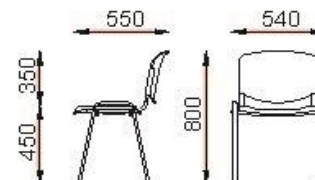

SEIPO®

Kreative
COLLECTION

PRONTO
COLLECTION

CERTIFIED
MANAGEMENT SYSTEMS

CQY
CERTIQUALITY

UNI EN ISO 9001:2015
UNI EN ISO 14001:2015
UNI ISO 45001:2018

Serie Look Articolo LF136N

Ultimo aggiornamento 22 novembre 2021

Componenti di Serie:

TELAIO: 4 gambe, in tubo di acciaio verniciato nero a polveri epossidiche, di dimensione 30x10 mm con puntali antiscivolo

SEDILE E SCHIENALE: in faggio verniciato naturale

IMPILABILE: fino a 20 sedute.