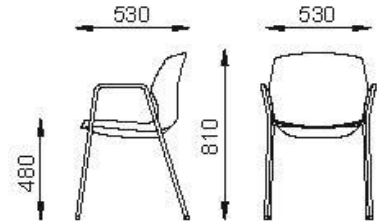

SEIPO®

Kreative
COLLECTION

PRONTO
COLLECTION

CERTIFIED
MANAGEMENT SYSTEMS

CQY
CERTIQUALITY

UNI EN ISO 9001:2015
UNI EN ISO 14001:2015
UNI ISO 45001:2018

Serie Iris Articolo IRO2

Ultimo aggiornamento 15 novembre 2021

Articolo realizzato in Italia da azienda certificata UNI EN ISO 9001:2015 (Sistema Qualità) - UNI EN ISO 14001:2015 (Sistema Ambiente) - UNI ISO 45001:2018 (Sistema Sicurezza) nel pieno rispetto delle norme vigenti. Tutti i materiali che la compongono sono separabili e riciclabili.

Componenti di Serie:

TELAIO: in tubo di acciaio cromato di diametro 15 mm.

BRACCIOLI: monoblocco con il telaio in tubo di acciaio cromato

MONOSCOCCA SEDILE E SCHIENALE: in nylon nei vari colori disponibili.

COLORI MONOSCOCCA:

- E4 Road   - EJ Icesurf   - EL Citric   - EM Snowball   - EV Sand   - EW Snunsplash   - EZ Grey-Blue

IMPILABILE: fino a 5 sedute.

Opzionali:

ATTENZIONE: L'immagine presente in questa scheda è da ritenersi indicativa

Seipo s.r.l.
Ufficio Tecnico