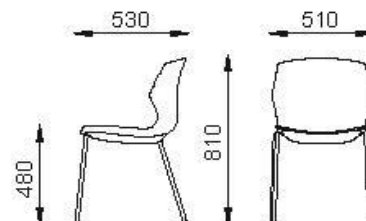

SEIPO®

Kreative
COLLECTION

PRONTO
COLLECTION

CERTIFIED
MANAGEMENT SYSTEMS

CQY
CERTIQUALITY

UNI EN ISO 9001:2015
UNI EN ISO 14001:2015
UNI ISO 45001:2018

Serie Iris Articolo IRO1

Ultimo aggiornamento 15 novembre 2021

Articolo realizzato in Italia da azienda certificata UNI EN ISO 9001:2015 (Sistema Qualità) - UNI EN ISO 14001:2015 (Sistema Ambiente) - UNI ISO 45001:2018 (Sistema Sicurezza) nel pieno rispetto delle norme vigenti. Tutti i materiali che la compongono sono separabili e riciclabili.

Componenti di Serie:

TELAIO: in tubo di acciaio cromato di diametro 15 mm.

MONOSCOCCA SEDILE E SCHIENALE: in nylon nei vari colori disponibili.

COLORI MONOSCOCCA:

- E4 Road   - EJ Icesurf   - EL Citric   - EM Snowball   - EV Sand   - EW Snunsplash   - EZ Grey-Blue

IMPILABILE: fino a 5 sedute.

Opzionali:

ATTENZIONE: L'immagine presente in questa scheda è da ritenersi indicativa

Seipo s.r.l.
Ufficio Tecnico