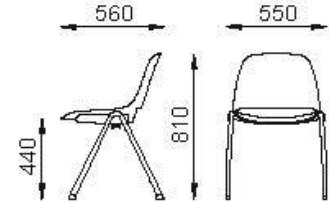

SEIPO®

Kreative
COLLECTION

PRONTO
COLLECTION

CERTIFIED
MANAGEMENT SYSTEMS

CQY
CERTIQUALITY

UNI EN ISO 9001:2015
UNI EN ISO 14001:2015
UNI ISO 45001:2018

Serie Eclipse Articolo EP01B

Ultimo aggiornamento 15 novembre 2021

Articolo realizzato in Italia da azienda certificata UNI EN ISO 9001:2015 (Sistema Qualità) - UNI EN ISO 14001:2015 (Sistema Ambiente) - UNI ISO 45001:2018 (Sistema Sicurezza) nel pieno rispetto delle norme vigenti. Tutti i materiali che la compongono sono separabili e riciclabili.

Componenti di Serie:

TELAIO: in tubo di acciaio verniciato bianco di diametro 20 mm.

MONOSCOCCA SEDILE E SCHIENALE: in nylon nei vari colori disponibili.

COLORI SEDILE E SCHIENALE:

- Antracide - Bianco - Grigio - Lino - Ruggine - Salvia

IMPILABILE: fino a 10 sedute.

Opzionali:

GC ST - Gancio di unione per sedie senza braccioli

CR EC - Carrello porta sedie

ST NR - Sottosedile nero in sostituzione del grigio di serie

ATTENZIONE: L'immagine presente in questa scheda è da ritenersi indicativa

Seipo s.r.l.
Ufficio Tecnico