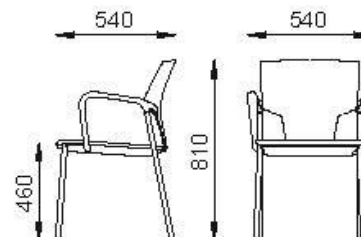

SEIPO®

Kreative
COLLECTION

PRONTO
COLLECTION

CERTIFIED
MANAGEMENT SYSTEMS

CQY
CERTIQUALITY

UNI EN ISO 9001:2015
UNI EN ISO 14001:2015
UNI ISO 45001:2018

Serie Aktiva Articolo AK02C

Ultimo aggiornamento 15 novembre 2021

Articolo realizzato in Italia da azienda certificata UNI EN ISO 9001:2015 (Sistema Qualità) - UNI EN ISO 14001:2015 (Sistema Ambiente) - UNI ISO 45001:2018 (Sistema Sicurezza) nel pieno rispetto delle norme vigenti. Tutti i materiali che la compongono sono separabili e riciclabili.

Componenti di Serie:

TELAIO: in tubo di acciaio cromato di diametro 20 mm.

SEDILE E SCHIENALE: in polipropilene nei vari colori disponibili.

COLORI SEDILE E SCHIENALE:

- Bianco   - Grigio   - Nero   - Sabbia

IMPILABILE: fino a 5 sedute.

Opzionali:

GL AK - Gancio di allineamento per sedute con braccioli in tondini di acciaio cromato

CR FL - Carrello portasedie in acciaio verniciato nero

ATTENZIONE: L'immagine presente in questa scheda è da ritenersi indicativa

Seipo s.r.l.
Ufficio Tecnico