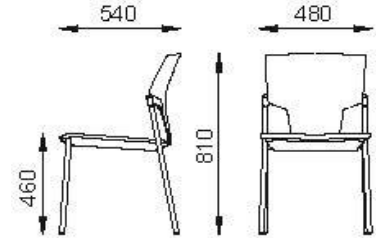

SEIPO®

Kreative
COLLECTION

PRONTO
COLLECTION

CERTIFIED
MANAGEMENT SYSTEMS

CQY
CERTIQUALITY

UNI EN ISO 9001:2015
UNI EN ISO 14001:2015
UNI ISO 45001:2018

Serie Aktiva Articolo AK01C

Ultimo aggiornamento 15 novembre 2021

Articolo realizzato in Italia da azienda certificata UNI EN ISO 9001:2015 (Sistema Qualità) - UNI EN ISO 14001:2015 (Sistema Ambiente) - UNI ISO 45001:2018 (Sistema Sicurezza) nel pieno rispetto delle norme vigenti. Tutti i materiali che la compongono sono separabili e riciclabili.

Componenti di Serie:

TELAIO: in tubo di acciaio cromato di diametro 20 mm.

SEDILO E SCHIENALE: in polipropilene nei vari colori disponibili.

COLORI SEDILO E SCHIENALE:

- Bianco   - Grigio   - Nero   - Sabbia

IMPILABILE: fino a 5 sedute.

Opzionali:

GC AK - Gancio di allineamento per sedute senza braccioli in tondini di acciaio cromato

CR FL - Carrello portasedie in acciaio verniciato nero

ATTENZIONE: L'immagine presente in questa scheda è da ritenersi indicativa

Seipo s.r.l.
Ufficio Tecnico